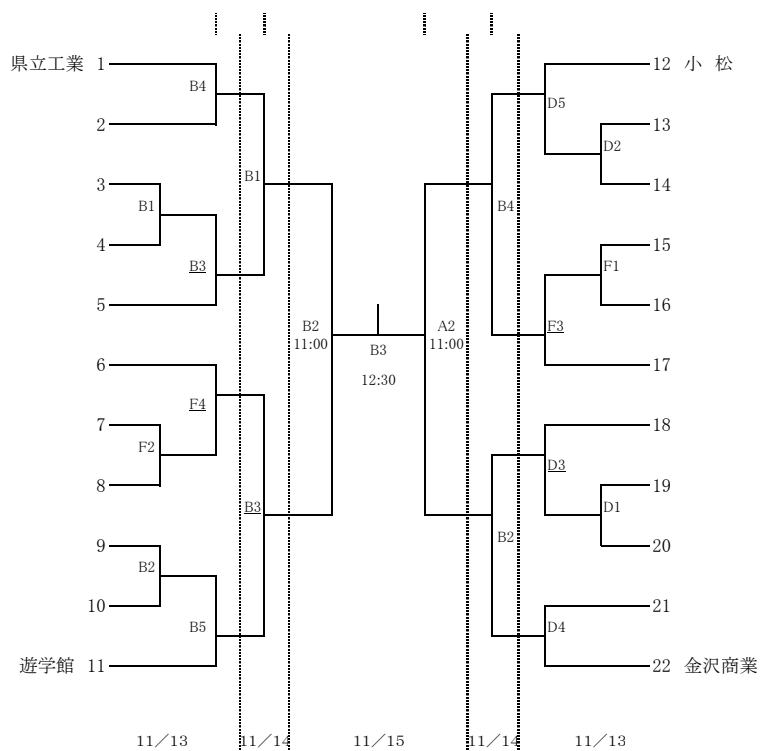

女子決勝トーナメント

開門8:00 第1試合9:30 (1時間設定)

松任総合運動公園体育館 (A・Bコート) 11月12日(木)~15日(日)

若宮公園体育館 (C・Dコート) 11月12日(木)~14日(土)

野々市町民体育館 (E・Fコート) 11月12日(木)~13日(金)

男子決勝トーナメント

開門8:00 第1試合9:30 (1時間設定)

松任総合運動公園体育館 (A・Bコート) 11月12日(木)~15日(日)

若宮公園体育館 (C・Dコート) 11月12日(木)~14日(土)

野々市町民体育館 (E・Fコート) 11月12日(木)~13日(金)