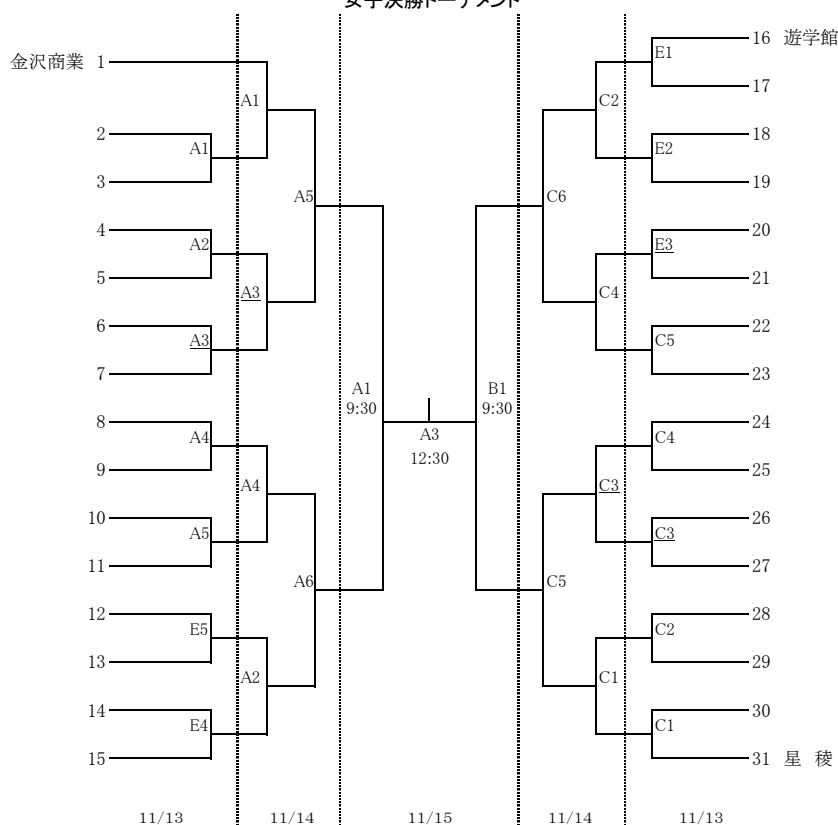

女子決勝トーナメント

開門8:00 第1試合9:30 (1時間設定)

松任総合運動公園体育館 (A・Bコート) 11月12日(木)~15日(日)

若宮公園体育館 (C・Dコート) 11月12日(木)~14日(土)

野々市町民体育館 (E・Fコート) 11月12日(木)~13日(金)

男子決勝トーナメント

開門8:00 第1試合9:30 (1時間設定)

松任総合運動公園体育館 (A・Bコート) 11月12日(木)~15日(日)

若宮公園体育館 (C・Dコート) 11月12日(木)~14日(土)

野々市町民体育館 (E・Fコート) 11月12日(木)~13日(金)