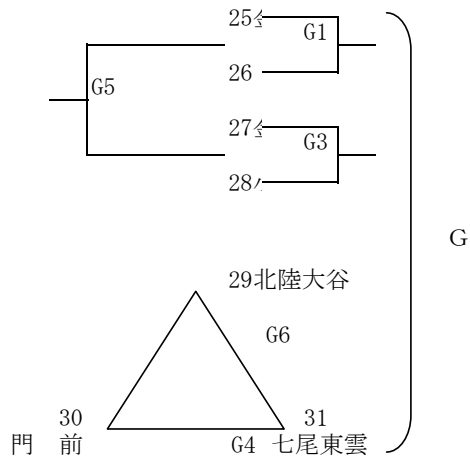

男子予選

開門8:00 第1試合9:30(50分設定) PM5:00より決勝トーナメント抽選(運動公園体育館にて)

松任総合運動公園体育館 (A・Bコート) 11月12日(木)～15日(日)

若宮公園体育館 (C・Dコート) 11月12日(木)～14日(土)

野々市町民体育館 (E・Fコート) 11月12日(木)～13日(金)

女子予選

開門8:00 第1試合9:30(50分設定)  
 PM5:00より決勝トーナメント抽選(運動公園体育館にて)