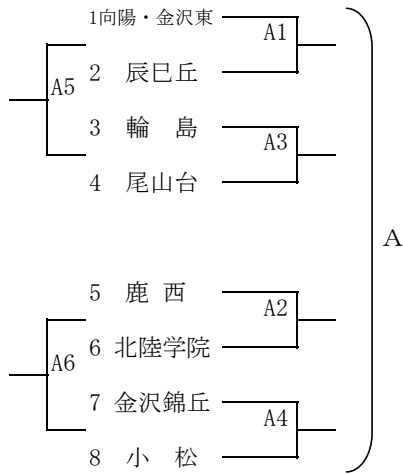

男子予選

開門8:00 第1試合9:30(50分設定) PM5:00より決勝トーナメント抽選(運動公園体育館にて)

松任総合運動公園体育館 (A・Bコート) 11月12日(木)～15日(日)

若宮公園体育館 (C・Dコート) 11月12日(木)～14日(土)

野々市町民体育館 (E・Fコート) 11月12日(木)～13日(金)

女子予選

開門8:00 第1試合9:30(50分設定)  
 PM5:00より決勝トーナメント抽選(運動公園体育館にて)

松任総合運動公園体育館(A・Bコート)  
 11月12日(木)~15日(日)  
 若宮公園体育館(C・Dコート)  
 11月12日(木)~14日(土)  
 野々市町民体育館(E・Fコート)  
 11月12日(木)~13日(金)  
 白山郷公園体育館(G・Hコート)  
 11月12日(木)