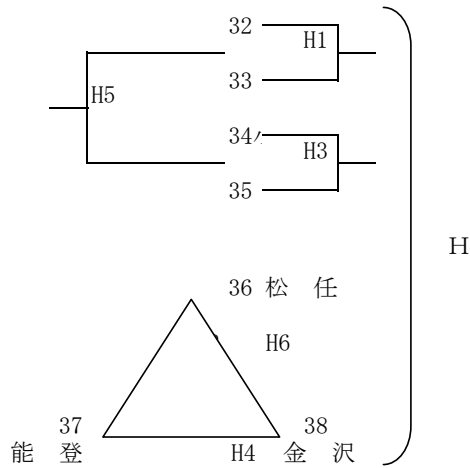

男子予選

開門8:00 第1試合9:30(50分設定) PM5:00より決勝トーナメント抽選(運動公園体育館にて)

松任総合運動公園体育館 (A・Bコート) 11月12日(木)～15日(日)

若宮公園体育館 (C・Dコート) 11月12日(木)～14日(土)

野々市町民体育館 (E・Fコート) 11月12日(木)～13日(金)

女子予選

開門8:00 第1試合9:30(50分設定)  
 PM5:00より決勝トーナメント抽選(運動公園体育館にて)