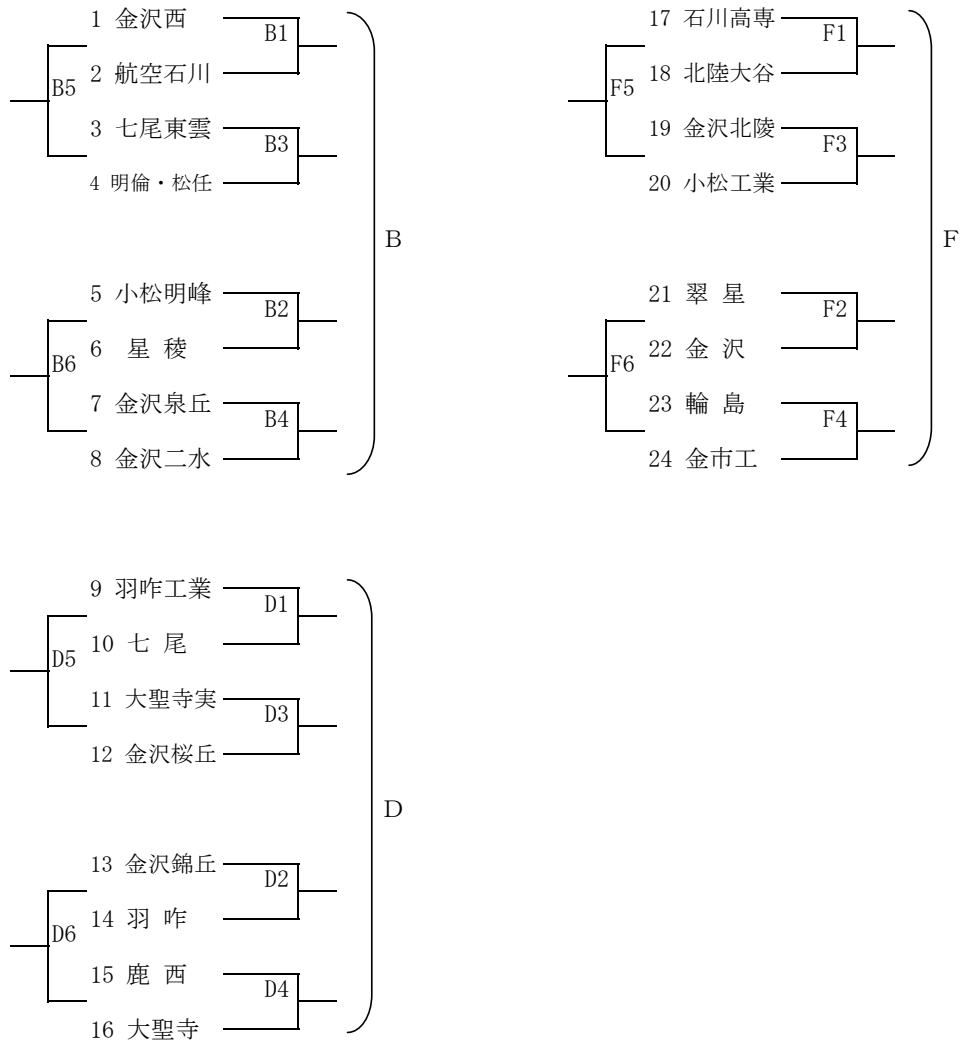

男子予選

開門8:00 第1試合9:30(50分設定) PM5:00より決勝トーナメント抽選(運動公園体育館にて)

松任総合運動公園体育館 (A・Bコート) 11月12日(木)～15日(日)

若宮公園体育館 (C・Dコート) 11月12日(木)～14日(土)

野々市町民体育館 (E・Fコート) 11月12日(木)～13日(金)

女子予選

開門8:00 第1試合9:30(50分設定)  
 PM5:00より決勝トーナメント抽選(運動公園体育館にて)

松任総合運動公園体育館(A・Bコート)  
 11月12日(木)~15日(日)  
 若宮公園体育館(C・Dコート)  
 11月12日(木)~14日(土)  
 野々市町民体育館(E・Fコート)  
 11月12日(木)~13日(金)  
 白山郷公園体育館(G・Hコート)  
 11月12日(木)