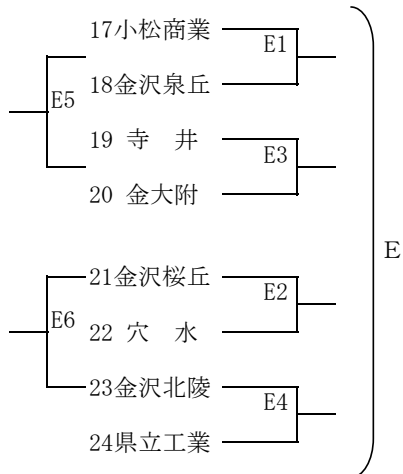

男子予選

開門8:00 第1試合9:30(50分設定) PM5:00より決勝トーナメント抽選(運動公園体育館にて)

松任総合運動公園体育館 (A・Bコート) 11月12日(木)～15日(日)

若宮公園体育館 (C・Dコート) 11月12日(木)～14日(土)

野々市町民体育館 (E・Fコート) 11月12日(木)～13日(金)

女子予選

開門8:00 第1試合9:30(50分設定)  
 PM5:00より決勝トーナメント抽選(運動公園体育館にて)

松任総合運動公園体育館(A・Bコート)  
 11月12日(木)~15日(日)  
 若宮公園体育館(C・Dコート)  
 11月12日(木)~14日(土)  
 野々市町民体育館(E・Fコート)  
 11月12日(木)~13日(金)  
 白山郷公園体育館(G・Hコート)  
 11月12日(木)