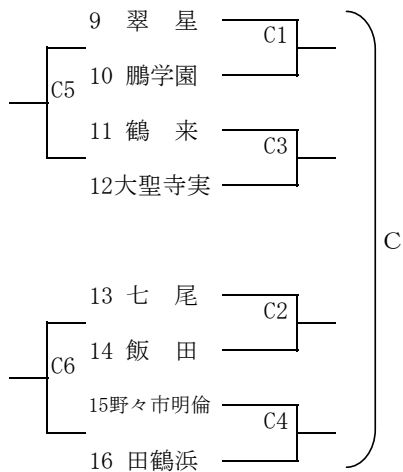

男子予選

開門8:00 第1試合9:30(50分設定) PM5:00より決勝トーナメント抽選(運動公園体育館にて)

松任総合運動公園体育館 (A・Bコート) 11月12日(木)～15日(日)

若宮公園体育館 (C・Dコート) 11月12日(木)～14日(土)

野々市町民体育館 (E・Fコート) 11月12日(木)～13日(金)

女子予選

開門8:00 第1試合9:30(50分設定)  
 PM5:00より決勝トーナメント抽選(運動公園体育館にて)

松任総合運動公園体育館(A・Bコート)  
 11月12日(木)~15日(日)  
 若宮公園体育館(C・Dコート)  
 11月12日(木)~14日(土)  
 野々市町民体育館(E・Fコート)  
 11月12日(木)~13日(金)  
 白山郷公園体育館(G・Hコート)  
 11月12日(木)